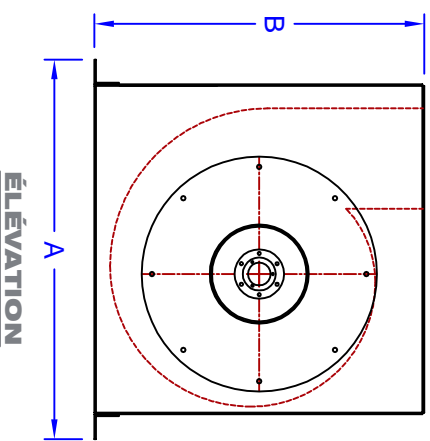

SÉRIE HT10/15/20

ITEM	A	B	C	DÉBIT MAX.	DÉPRESSION MAX.
HT-10	23"	20"	20"	2300 PCM	9 H ₂ O
HT-15	29"	25"	24"	3500 PCM	15 H ₂ O
HT-20	36"	32"	33"	4000 PCM	22 H ₂ O

GABINET ACOUSTIQUE TYPE "H"

PROTECTION INTÉMPIÉRIES "W"

ORIENTATION SORTIE MULTI-POSITIONS