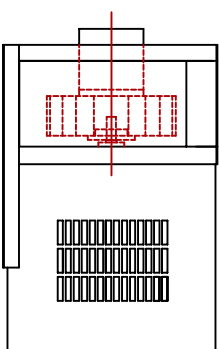

SÉRIE HT10/15/20

ITEM	A	B	C	DÉBIT MAX.	DÉPRESSION MAX.
HT-10	23"	20"	20"	2300 PCM	9 H ₂ O
HT-15	29"	25"	24"	3500 PCM	15 H ₂ O
HT-20	36"	32"	33"	4000 PCM	22 H ₂ O

GABINET ACOUSTIQUE TYPE "H"

PROTECTION INTÉMPIÉRIES "W"

ORIENTATION SORTIE MULTI-POSITIONS