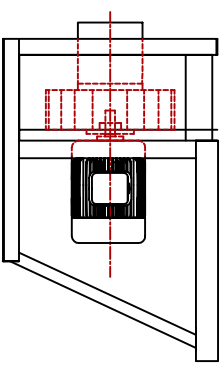

SÉRIE HT10/15/20

ITEM	A	B	C	DÉBIT MAX.	DÉPRESSION MAX.
HT-10	23"	20"	20"	2300 PCM	9 H ₂ O
HT-15	29"	25"	24"	3500 PCM	15 H ₂ O
HT-20	36"	32"	33"	4000 PCM	22 H ₂ O

GABINET ACOUSTIQUE TYPE "H"

PROTECTION INTÉMPIÉRIES "W"

ORIENTATION SORTIE MULTI-POSITIONS