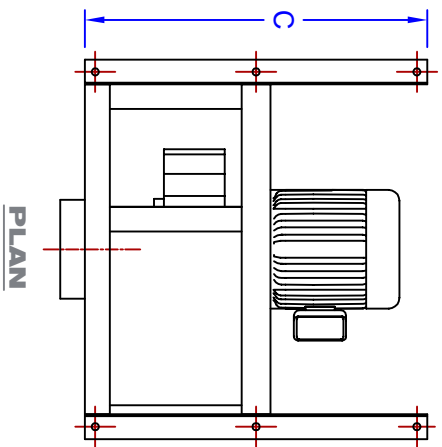

SÉRIE HT10/15/20

ITEM	A	B	C	DÉBIT MAX.	DÉPRESSION MAX.
HT-10	23"	20"	20"	2300 PCM	9 H ₂ O
HT-15	29"	25"	24"	3500 PCM	15 H ₂ O
HT-20	36"	32"	33"	4000 PCM	22 H ₂ O

GABINET ACOUSTIQUE TYPE "H"

PROTECTION INTÉMPIÉRIES "W"

ORIENTATION SORTIE MULTI-POSITIONS