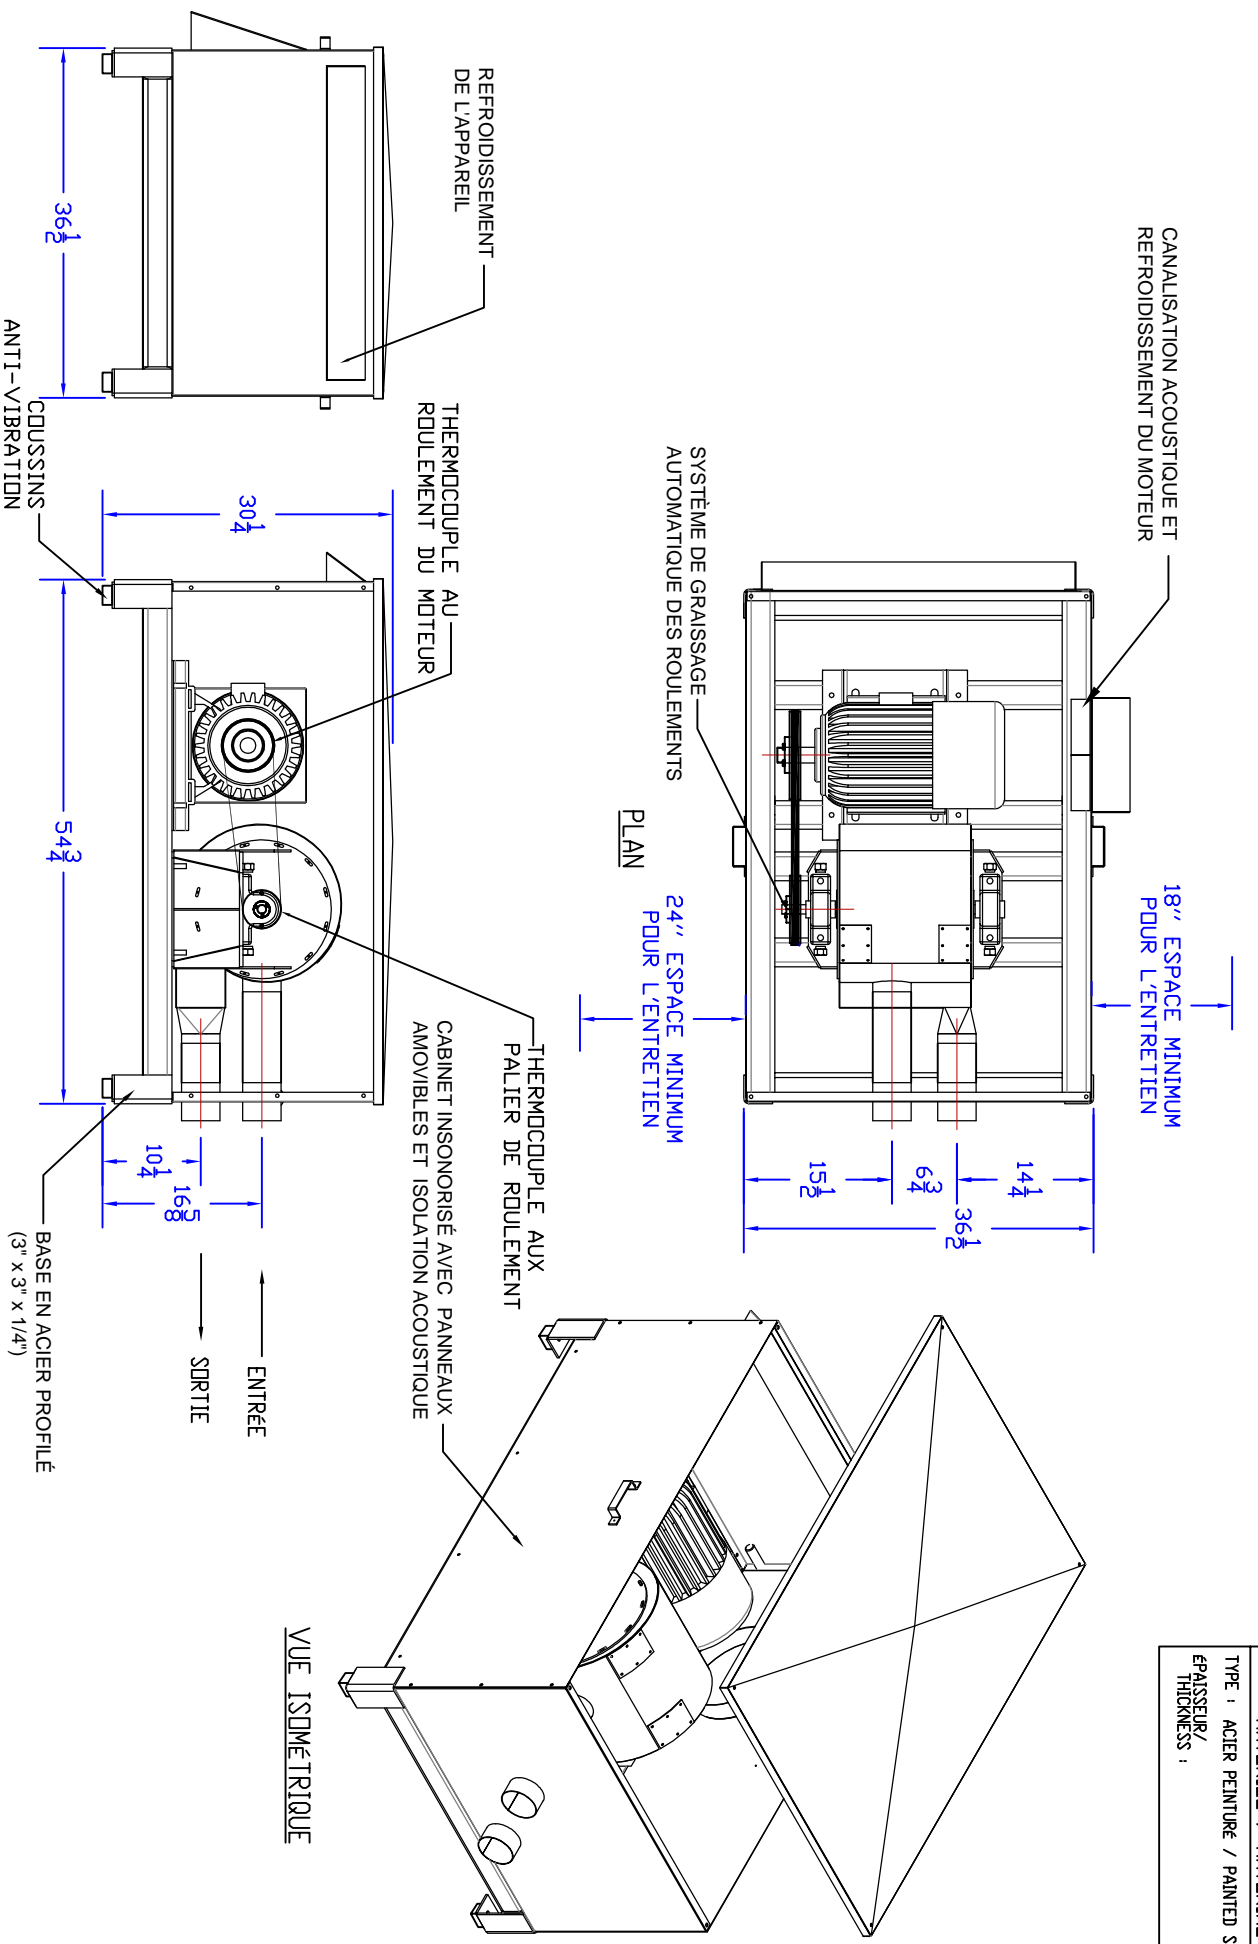

MATERIEL / MATERIAL  
 TYPE : ACIER PEINTURE / PAINTED STEEL  
 EPAISSEUR / THICKNESS :

 <p>HENILEX INC.        MONTREAL, QUEBEC        CANADA</p>		<p>CE DESSIN EST LA PROPRIETE DE HENILEX INC.        LES INFORMATIONS QUI LE CONTIENNENT SONT CONFIDENTIELLES. IL NE PEUT ETRE REPRODUIT SANS LE PERMIS ECRIT DE HENILEX INC.        THIS DRAWING IS THE PROPERTY OF HENILEX INC.        THE INFORMATION THEREIN IS CONFIDENTIAL AND MAY NOT BE USED, REPRODUCED OR IN ANY MANNER WITHOUT THE WRITTEN PERMISSION OF HENILEX INC.</p>	
REF.	-	TITRE	TITRE
CAT.	HV-515-H-000	DESSINE	DRAWN
DATE	15/01/2010	E. Renel	VERIFIE
		ECHELLE SCALE	1:20
		NO. DESSIN	HV-515-H-000
			CHECKED
			DRAWING NO.

DIMENSION EN POUCES SAUF INDICATION CONTRAIRE / DIMENSION IN INCHES UNLESS OTHERWISE SPECIFIED